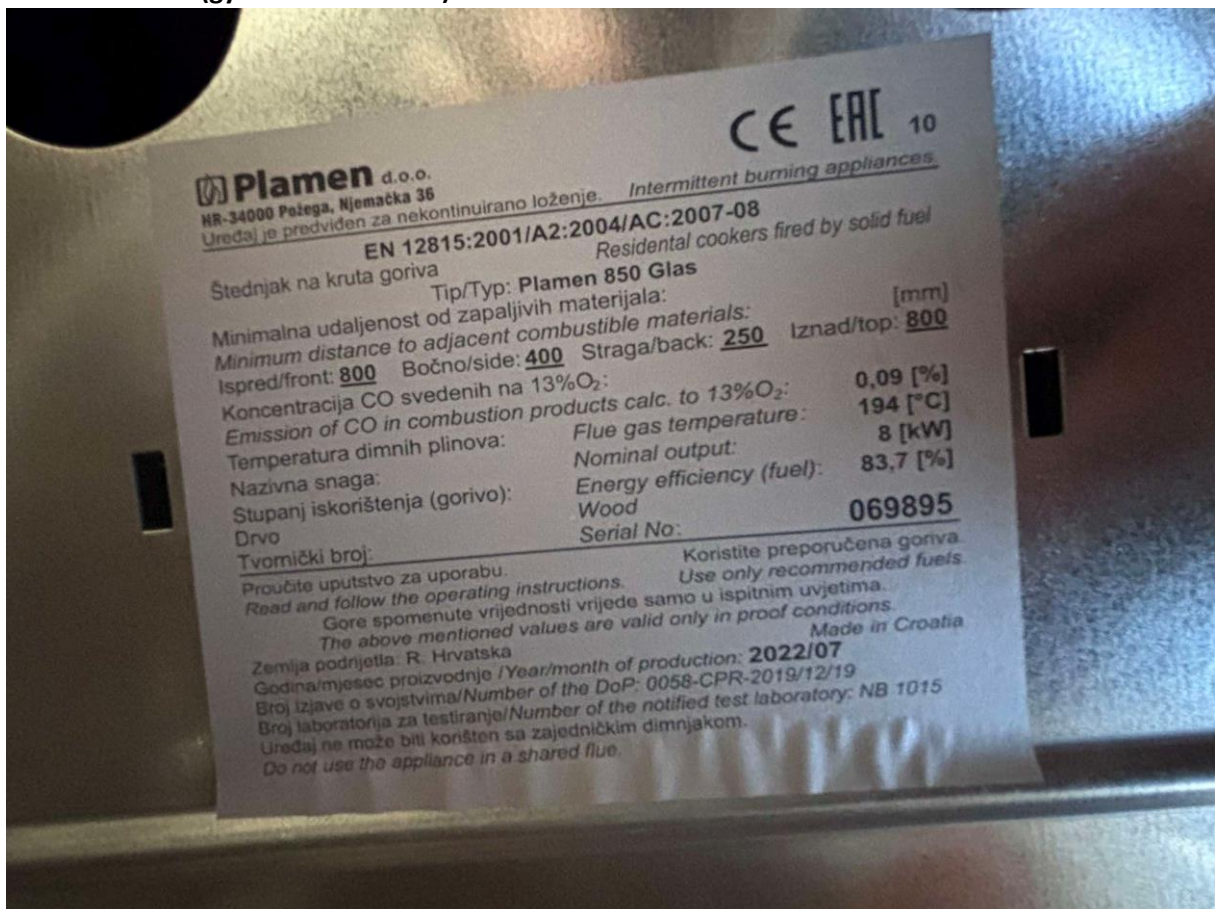

3 DB KÉTSZEMÉLYES KERTI PAD (leltári számok: 24600, 24601, 24602)

10 DB KERTI ASZTAL (leltári számok: 20-tól 29-ig)

20 CSOMAG KERTI SZÉK (ÖSSZESEN 40 DB SZÉK) (Ieltári szám: 24700)

1 DB SPARHELT (gyári szám: 069895)

1 DB MOBIL KEMENCE (leltári szám: 697265)

2 DB ÜVEGAJTÓS HŰTŐSZEKRÉNY (gyári szám: 10006712553, 10006712551)

3 DB FAGYASZTÓS HŰTŐSZEKRÉNY (gyári szám: 110820L0032203040084;
110820L0032203180179;110820L0032203180185)